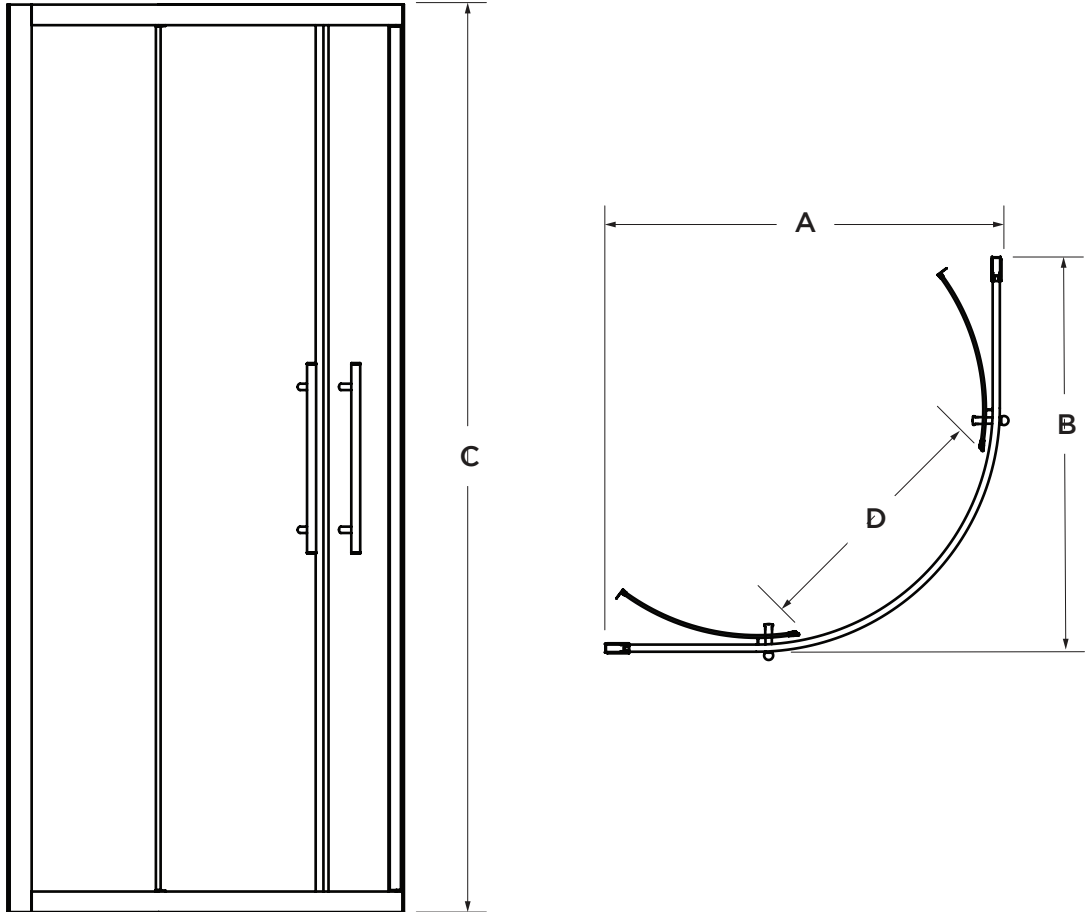

STEIN

GEORGIA 2-SIDED

SHOWER	DOOR SET			DOOR	
	A	B	C	D	E
750 x 900	720 - 770	860 - 875	2000	465	455
900 x 750	830 - 910	710 - 725	2000	525	515
900 x 900	830 - 910	860 - 875	2000	525	515
1000 x 1000	930 - 1010	960 - 975	2000	525	515
1200 x 900	1130 - 1210	860 - 875	2000	525	515

Head Office: 3 Hynds Road, Greerton, Tauranga 3112

Email: info@stein.co.nz

Freephone: 0800 002 299 Phone: 07 928 9990

www.stein.nz

STEIN

GEORGIA CURVED

SHOWER	DOOR SET			DOOR	
	A	B	C	D	E
900 x 900	870 - 890	870 - 890	1830	525	N/A
1000 x 1000	970 - 890	970 - 990	1830	525	N/A