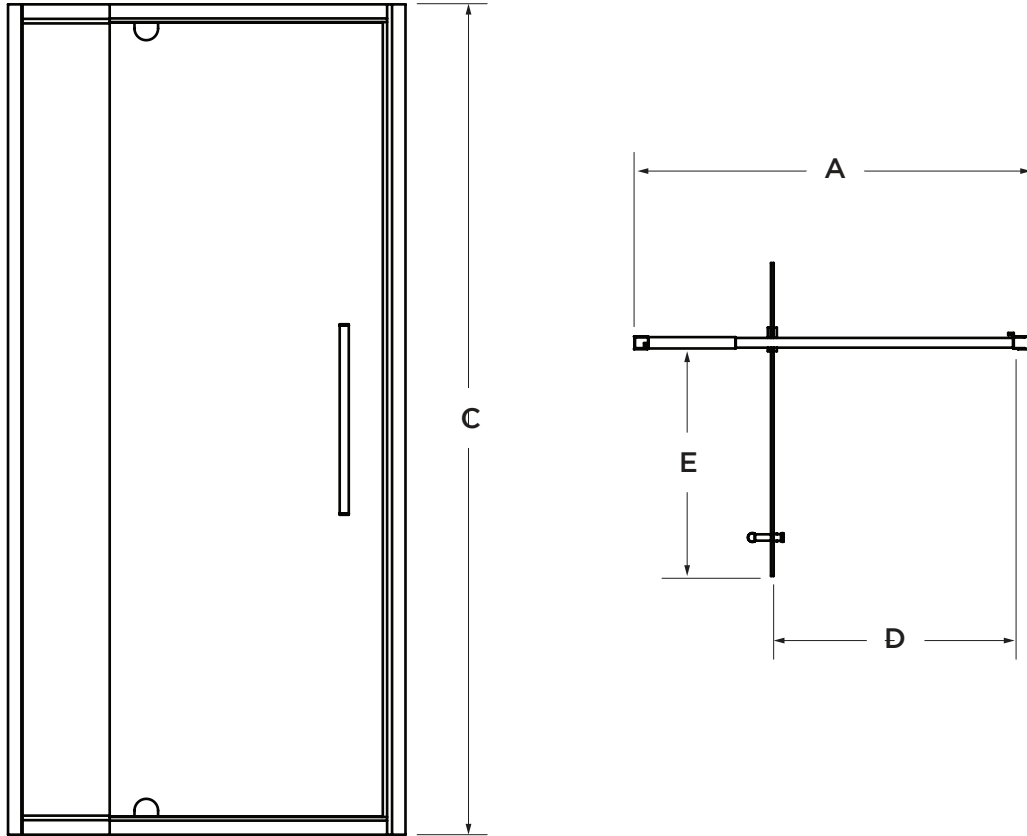

STEIN

GEORGIA ALCOVE

SHOWER	DOOR SET		DOOR	
	A	C	D	E
750	720 - 775	2000	465	455
900	830 - 910	2000	525	515
1000	930 - 1010	2000	525	515
1200	1130 - 1210	2000	525	515

Head Office: 3 Hynds Road, Greerton, Tauranga 3112

Email: info@stein.co.nz

Freephone: 0800 002 299 Phone: 07 928 9990

www.stein.nz