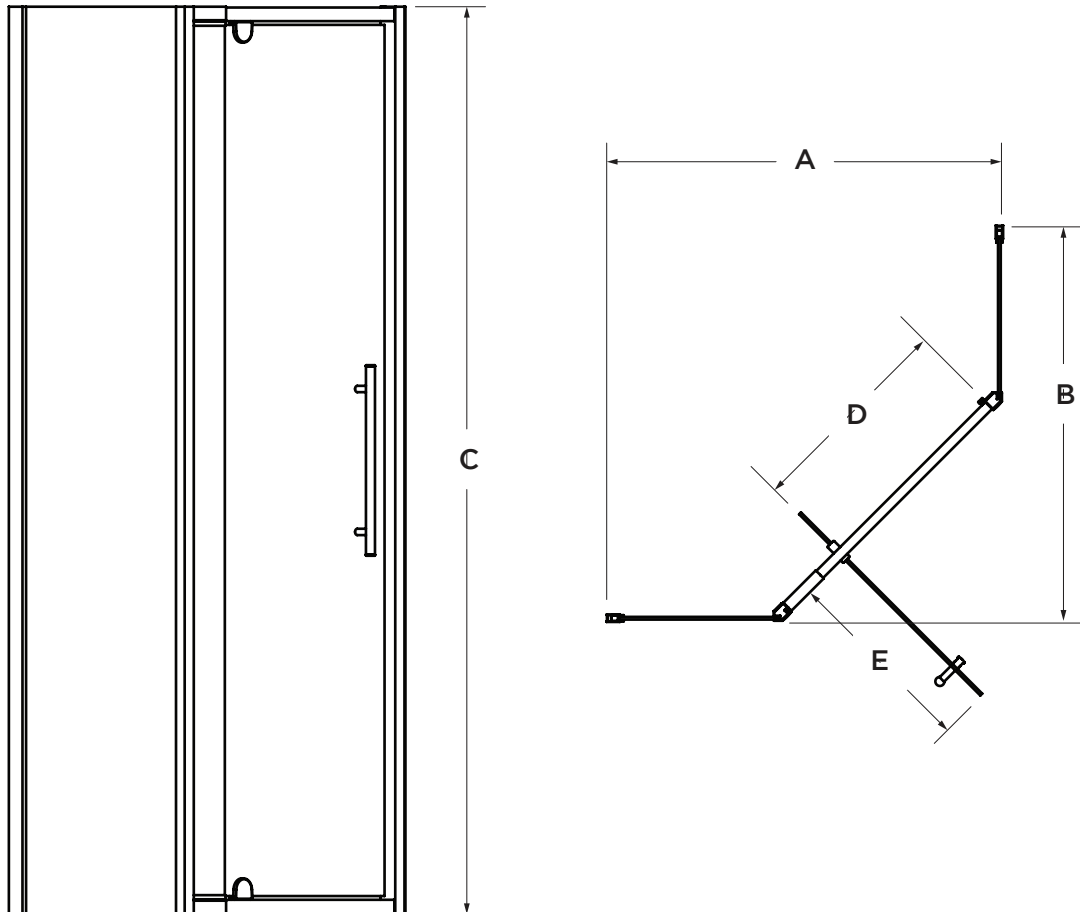

STEIN

GEORGIA 2-SIDED

SHOWER	DOOR SET			DOOR	
	A	B	C	D	E
750 x 900	720 - 770	860 - 875	2000	465	455
900 x 750	830 - 910	710 - 725	2000	525	515
900 x 900	830 - 910	860 - 875	2000	525	515
1000 x 1000	930 - 1010	960 - 975	2000	525	515
1200 x 900	1130 - 1210	860 - 875	2000	525	515

Head Office: 3 Hynds Road, Greerton, Tauranga 3112

Email: info@stein.co.nz

Freephone: 0800 002 299 Phone: 07 928 9990

www.stein.nz

STEIN

GEORGIA NEO

SHOWER	DOOR SET			DOOR	
	A	B	C	D	E
900 x 900	870 - 885	870 - 885	2000	450	450
1000 x 1000	970 - 985	970 - 985	2000	500	500