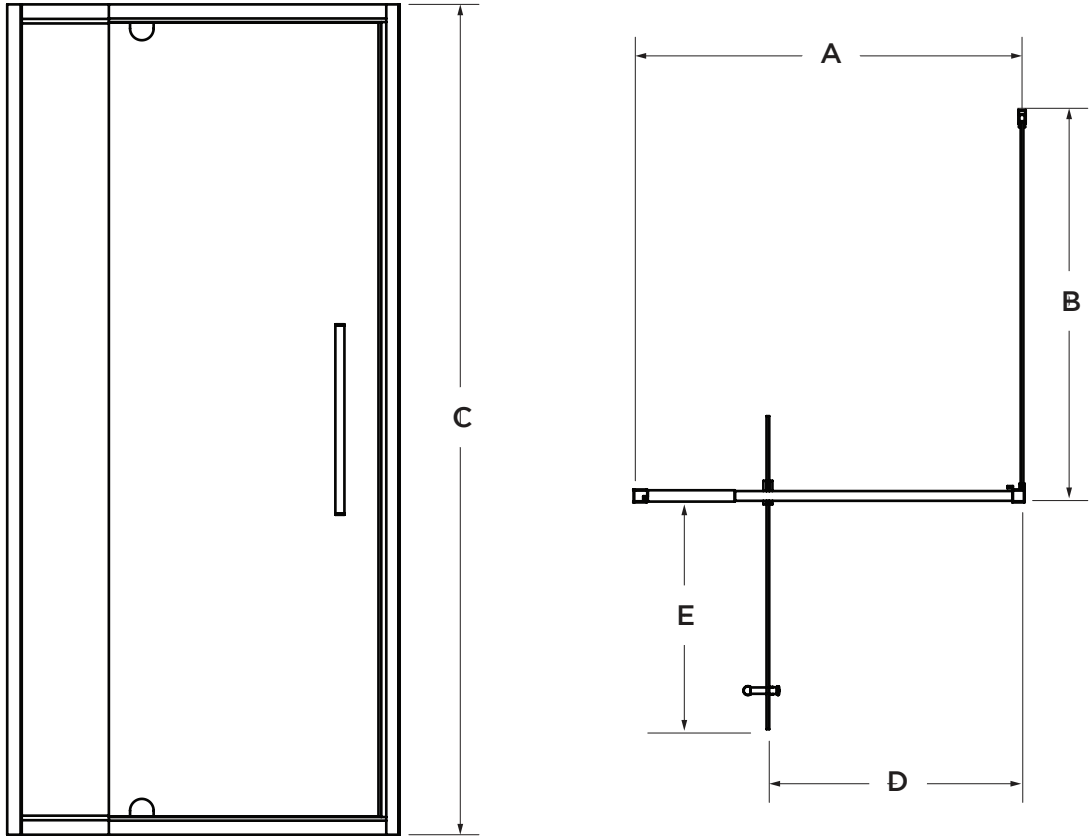

STEIN

GEORGIA 2-SIDED

SHOWER	DOOR SET			DOOR	
	A	B	C	D	E
750 x 900	720 - 770	860 - 875	2000	465	455
900 x 750	830 - 910	710 - 725	2000	525	515
900 x 900	830 - 910	860 - 875	2000	525	515
1000 x 1000	930 - 1010	960 - 975	2000	525	515
1200 x 900	1130 - 1210	860 - 875	2000	525	515

Head Office: 3 Hynds Road, Greerton, Tauranga 3112

Email: info@stein.co.nz

Freephone: 0800 002 299 Phone: 07 928 9990

www.stein.nz

STEIN

GEORGIA CURVED

SHOWER	DOOR SET			DOOR	
	A	B	C	D	E
900 x 900	870 - 890	870 - 890	1830	525	N/A
1000 x 1000	970 - 890	970 - 990	1830	525	N/A